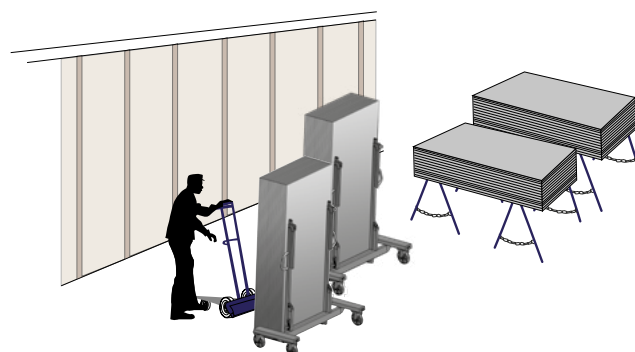

Så let er det med **ErgoMover...**

Fra levering til væggen

OBS

Rejsning af hele
bunder gips.
Pladestativ for både hele
og halve bundter gips!

1. ErgoMover henter hele bundter med gips direkte fra lastbilen

2. Transport ind i bygningen med kraftigt terrængående hjultræk

3. Vandret afsætning af gipsstakke på bukke eller lodret afsætning af gipsstakke i pladestativ.

4. Afhentning af plader - klar til montage