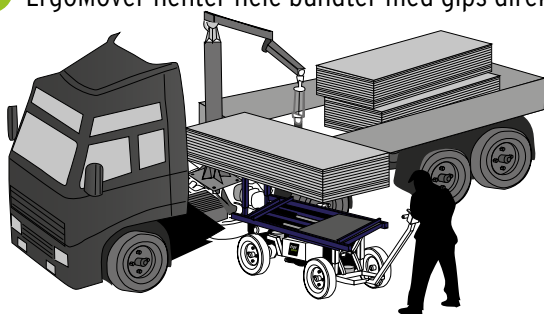

Så let er det med **ErgoMover...**

Fra levering til væggen

OBS

Rejsning af hele
bunder gips.
Pladestativ for både hele
og halve bundter gips!

1. ErgoMover henter hele bundter med gips direkte fra lastbilen

2. Transport ind i bygningen med kraftigt terrængående hjultræk

3. Vandret afsætning af gipsstakke på bukke eller lodret afsætning af gipsstakke i pladestativ.

4. Afhentning af plader - klar til montage