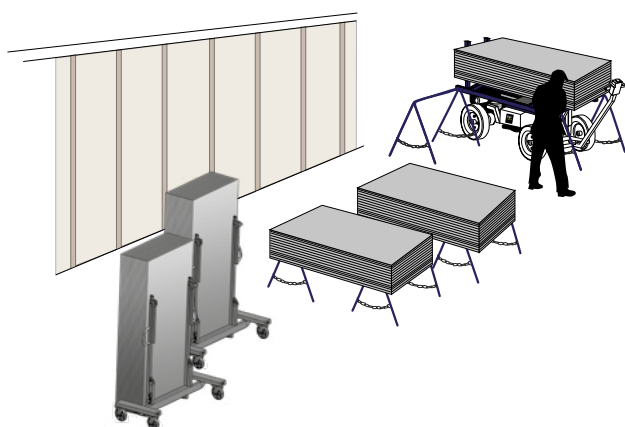

Så let er det med **ErgoMover...**

Fra levering til væggen

OBS

Rejsning af hele
bunder gips.
Pladestativ for både hele
og halve bundter gips!

1. ErgoMover henter hele bundter med gips direkte fra lastbilen

2. Transport ind i bygningen med kraftigt terrængående hjultræk

3. Vandret afsætning af gipsstakke på bukke eller lodret afsætning af gipsstakke i pladestativ.

4. Afhentning af plader - klar til montage