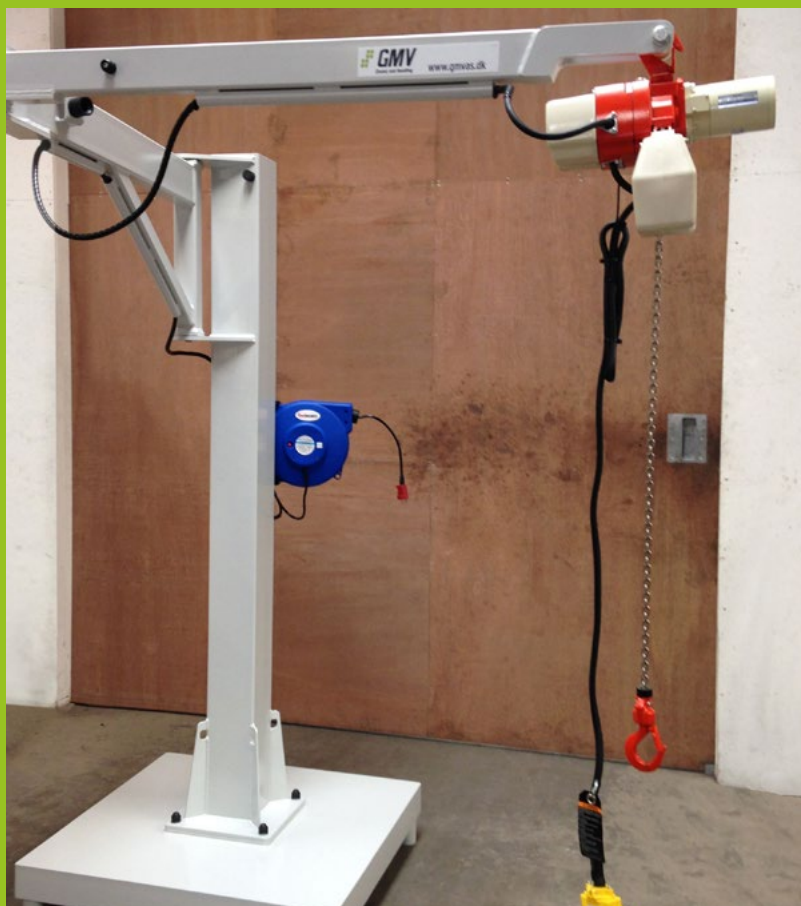

FLYTBAR KRAN - stor fleksibilitet

MED TALJELØFT:

MED VAKUUMLØFT:

HVORFOR VÆLGE EN FLYTBAR KRAN FRA GMV?

- Kan påbygges højdejustering for søjle
- Produceres efter ordre og tilpasses de aktuelle forhold hos kunden
- Nem at håndtere med et ergonomisk udført design
- Designet i en enkel konstruktion
- Udført i høj kvalitet
- En fleksibel løsning for alle typer af arbejdspladser
- Med kædetalje eller slangeløfter