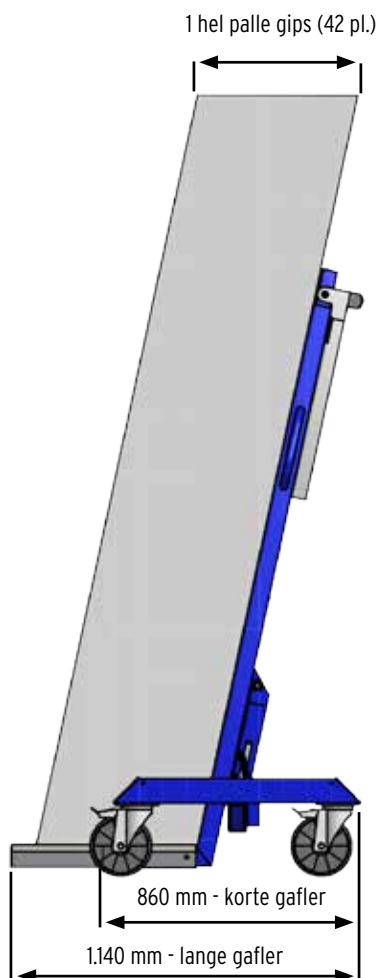

Ergo
Loader

Pat. Pending

GODT ARBEJDSMILJØ >> STÆRK RYG >> GLADE MEDARBEJDERE >> FÆRRE MATERIEL SKADER >> HURTIGERE MONTAGE...

ErgoLoader - et effektivt mobilt pladestativ med hjul, som kan modtage en HEL palle gipsplader (42 stk.) i oprejst position direkte fra ErgoMover 1500 Manipulator. Gipspladerne opbevares herefter på ErgoLoader, indtil de skal monteres på væggen, og herved optager de minimal gulvplads. ErgoLoader kan håndteres sikkert og nemt af én person.

WWW.GMVAS.DK

SIKKERHED

ErgoLoaderen er udstyret med 4 drejbare hjul med bremse for stor fleksibilitet og sikkerhed.

Derudover har pladestativet også en simpel mekanisk sikkerhedslås, for at fastholde i vippefunktionen.

SPECIFIKATIONER FOR ERGOLOADER

FLEKSIBILITET

ErgoLoaderen leveres med to sæt gaffler. Lange gaffler til en hel palle gips (42 plader), og korte gaffler til en halv palle gips (21 plader). Når de korte gaffler er monteret kan ErgoLoaderen køre gennem en døråbning med en halv palle gipsplader.