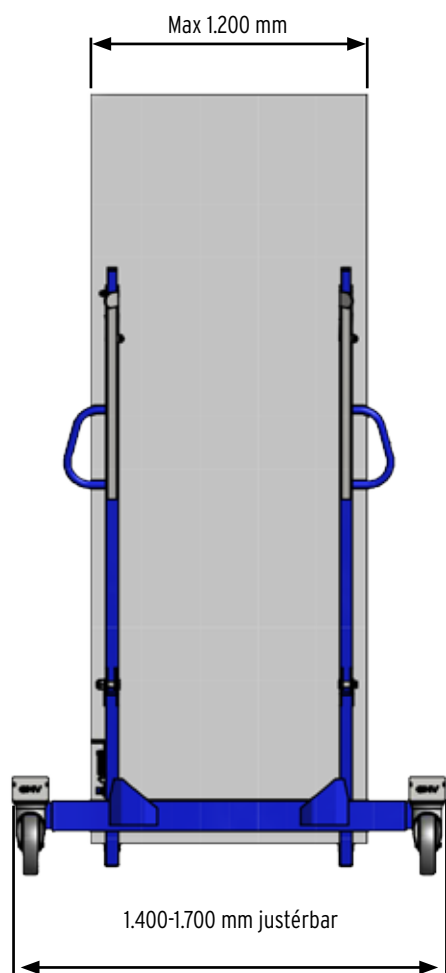

WWW.GMVAS.DK

SIKKERHED

ErgoLoaderen er udstyret med 4 drejbare hjul med bremse for stor fleksibilitet og sikkerhed.

Derudover har pladestativet også en simpel mekanisk sikkerhedslås, for at fastholde i vippefunktionen.

SPECIFIKATIONER FOR ERGOLOADER

FLEKSIBILITET

ErgoLoaderen leveres med to sæt gaffler. Lange gaffler til en hel palle gips (42 plader), og korte gaffler til en halv palle gips (21 plader). Når de korte gaffler er monteret kan ErgoLoaderen køre gennem en døråbning med en halv palle gipsplader.